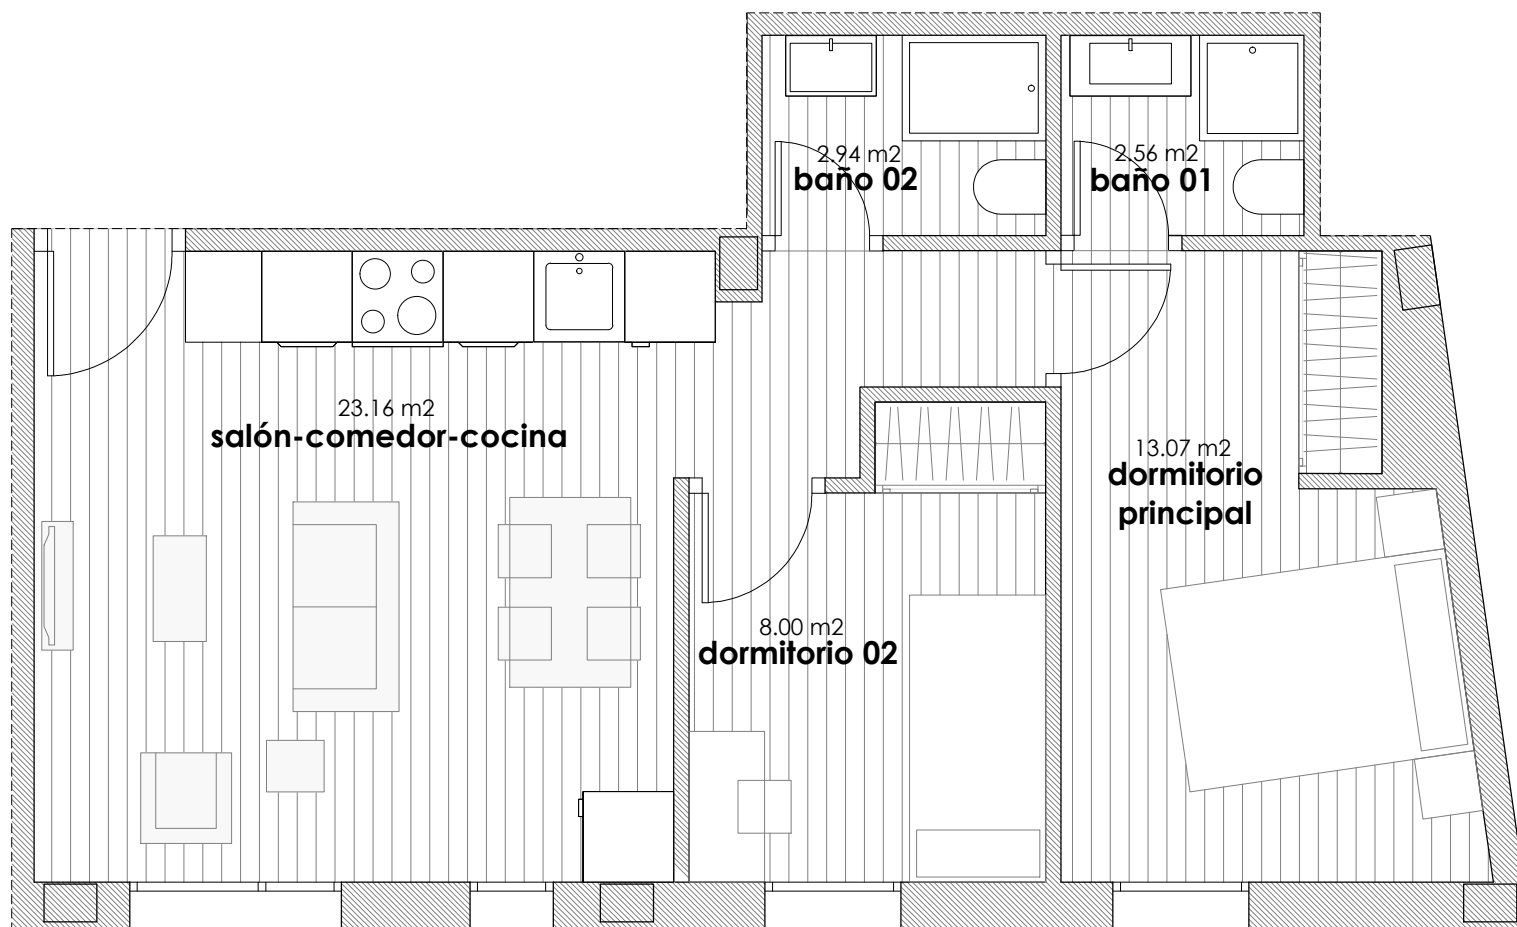

PINOS GARDEN

11 VIVIENDAS, TRASTEROS,
GARAJE COMUNITARIO, ZONAS
COMUNES Y PISCINA
CALLE ALFALFA Nº 14, MADRID

SUPERFICIES VIVIENDA PRIMERO B

Superficie construida
Vivienda 49,7 m²

Superficie construida
Vivienda + ZZCC 69,8 m²

Escala 1/50_Din A4

Plano meramente ilustrativo y por tanto sujeto a modificaciones de carácter técnico, jurídico, administrativo, comercial, normativo y/o de cualquier otra tipología, así como por decisión de la Cooperativa. Las superficies reflejadas, tanto totales como por estancia, son estimadas, siendo las definitivas las resultantes de la ejecución de la obra.