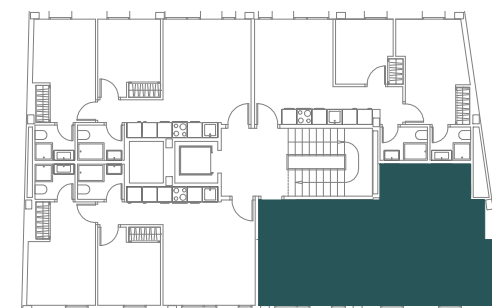

PINOS GARDEN

11 VIVIENDAS, TRASTEROS,
GARAJE COMUNITARIO, ZONAS
COMUNES Y PISCINA
CALLE ALFALFA Nº 14, MADRID

SUPERFICIES VIVIENDA PRIMERO B

Superficie construida
Vivienda 49,7 m²

Superficie construida
Vivienda + ZZCC 69,8 m²

Escala 1/50_Din A4

Plano meramente ilustrativo y por tanto sujeto a modificaciones de carácter técnico, jurídico, administrativo, comercial, normativo y/o de cualquier otra tipología, así como por decisión de la Cooperativa. Las superficies reflejadas, tanto totales como por estancia, son estimadas, siendo las definitivas las resultantes de la ejecución de la obra.